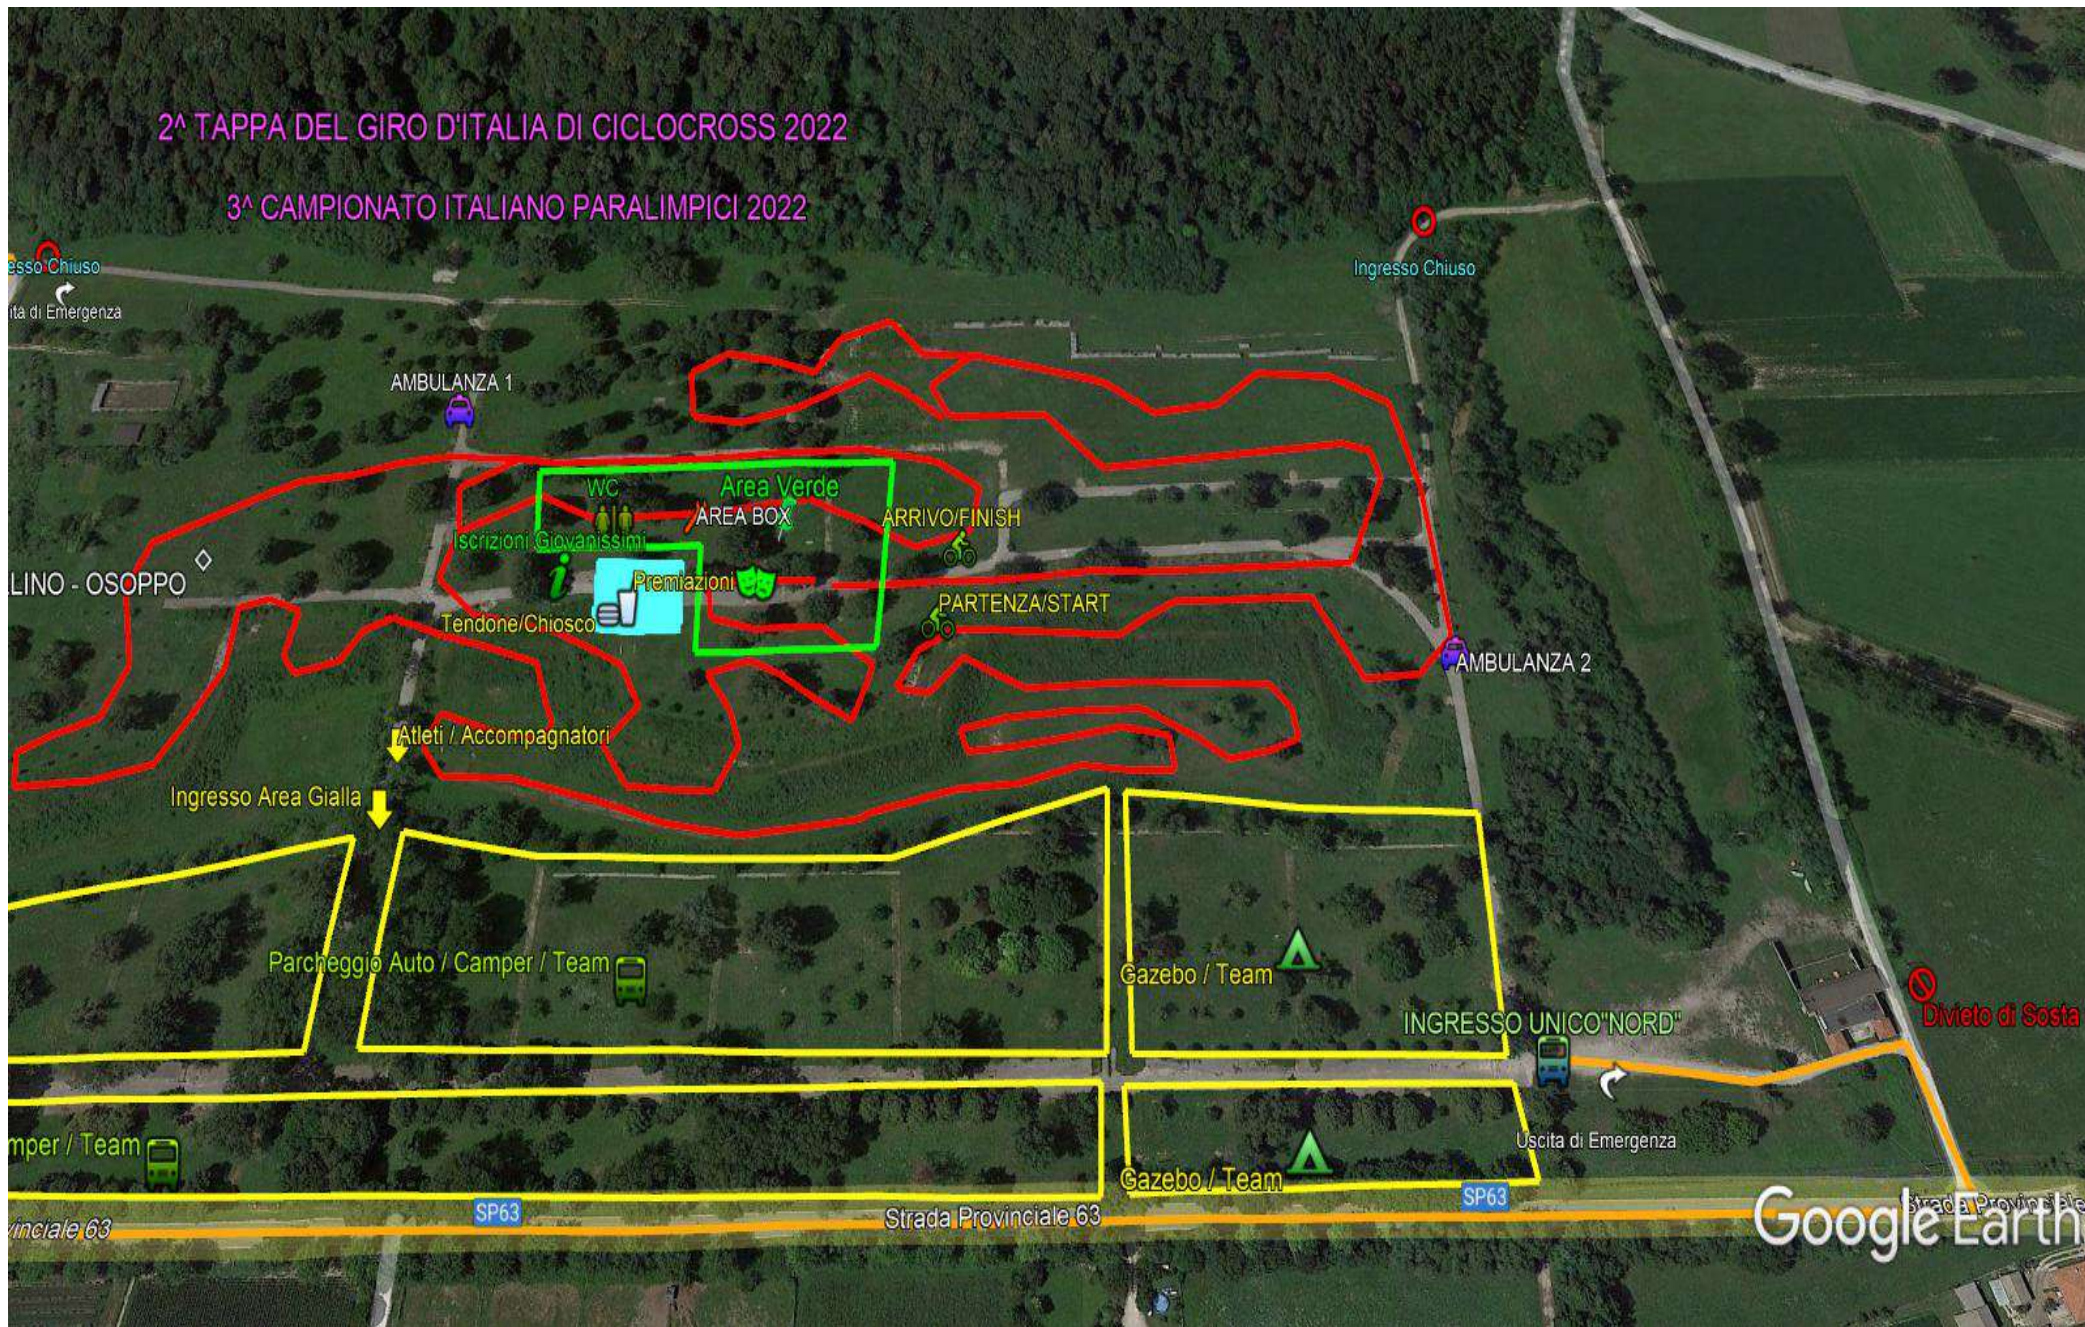

PIANTINA CON INDICAZIONI PERCORSO 2ª TAPPA DEL GIRO D'ITALIA DI CICLOCROSS 2022-2023 – PARCO DEL RIVELLINO OSOPPO (UD)

PIANTINA CON INDICAZIONI PERCORSO 2ª TAPPA DEL GIRO D'ITALIA DI CICLOCROSS 2022-2023 – PARCO DEL RIVELLINO OSOPPO (UD)

Presentazione Campionato Italiano di Ciclocross Paralimpici e Tappa del Giro d'Italia di Ciclocross 2022-2023 – Fortino di Osoppo

PIANTINA CON INDICAZIONI PERCORSO 2^ TAPPA DEL GIRO D'ITALIA DI CICLOCROSS 2022-2023 – PARCO DEL RIVELLINO OSOPPO (UD)

Attenzione: Strade con Divieto di Sosta su entrambi i lati tutta via Porto Caratano e tutta via Arduino Forgiarini

PIANTINA CON INDICAZIONI PERCORSO 2ª TAPPA DEL GIRO D'ITALIA DI CICLOCROSS 2022-2023 – PARCO DEL RIVELLINO OSOPPO (UD)

PIANTINA CON INDICAZIONI PERCORSO 2ª TAPPA DEL GIRO D'ITALIA DI CICLOCROSS 2022-2023 – PARCO DEL RIVELLINO OSOPPO (UD)