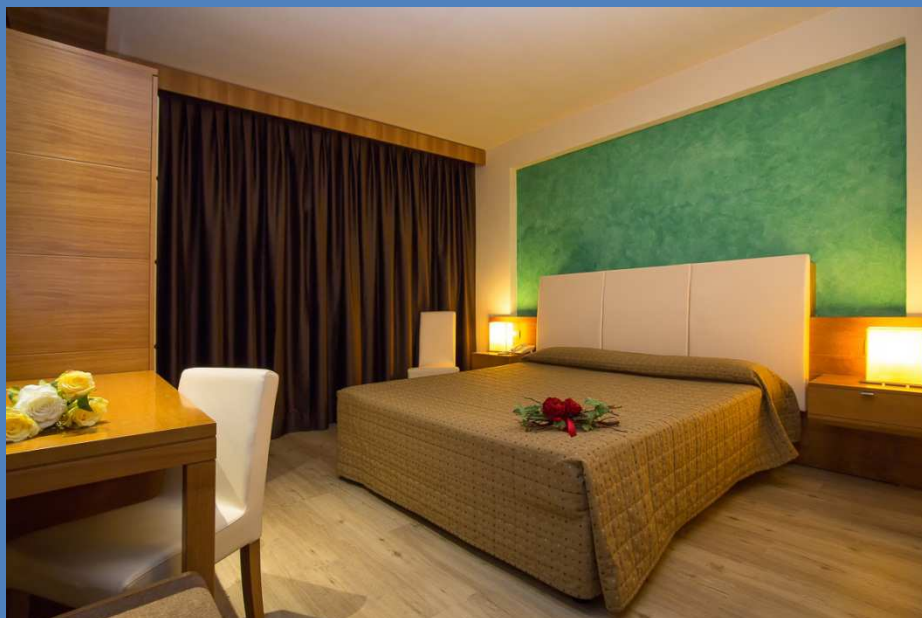

Sala Meeting Concorde,  
688 Mq

Fino a 600 persone

- ✓ 153 camere interamente rinnovate
- ✓ *Wi-fi in tutto l'hotel*

2 Junior Suite

- ✓ Reception 24 ore
- ✓ Wi fi free
- ✓ Internet point

- ✓ Spazi di relazione/espositivi per oltre 1000 mq